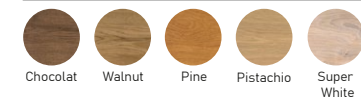

ГАБАРИТЫ:

ДхШхВ мм	
Стол	650x1300x450

Металл:

Дерево: